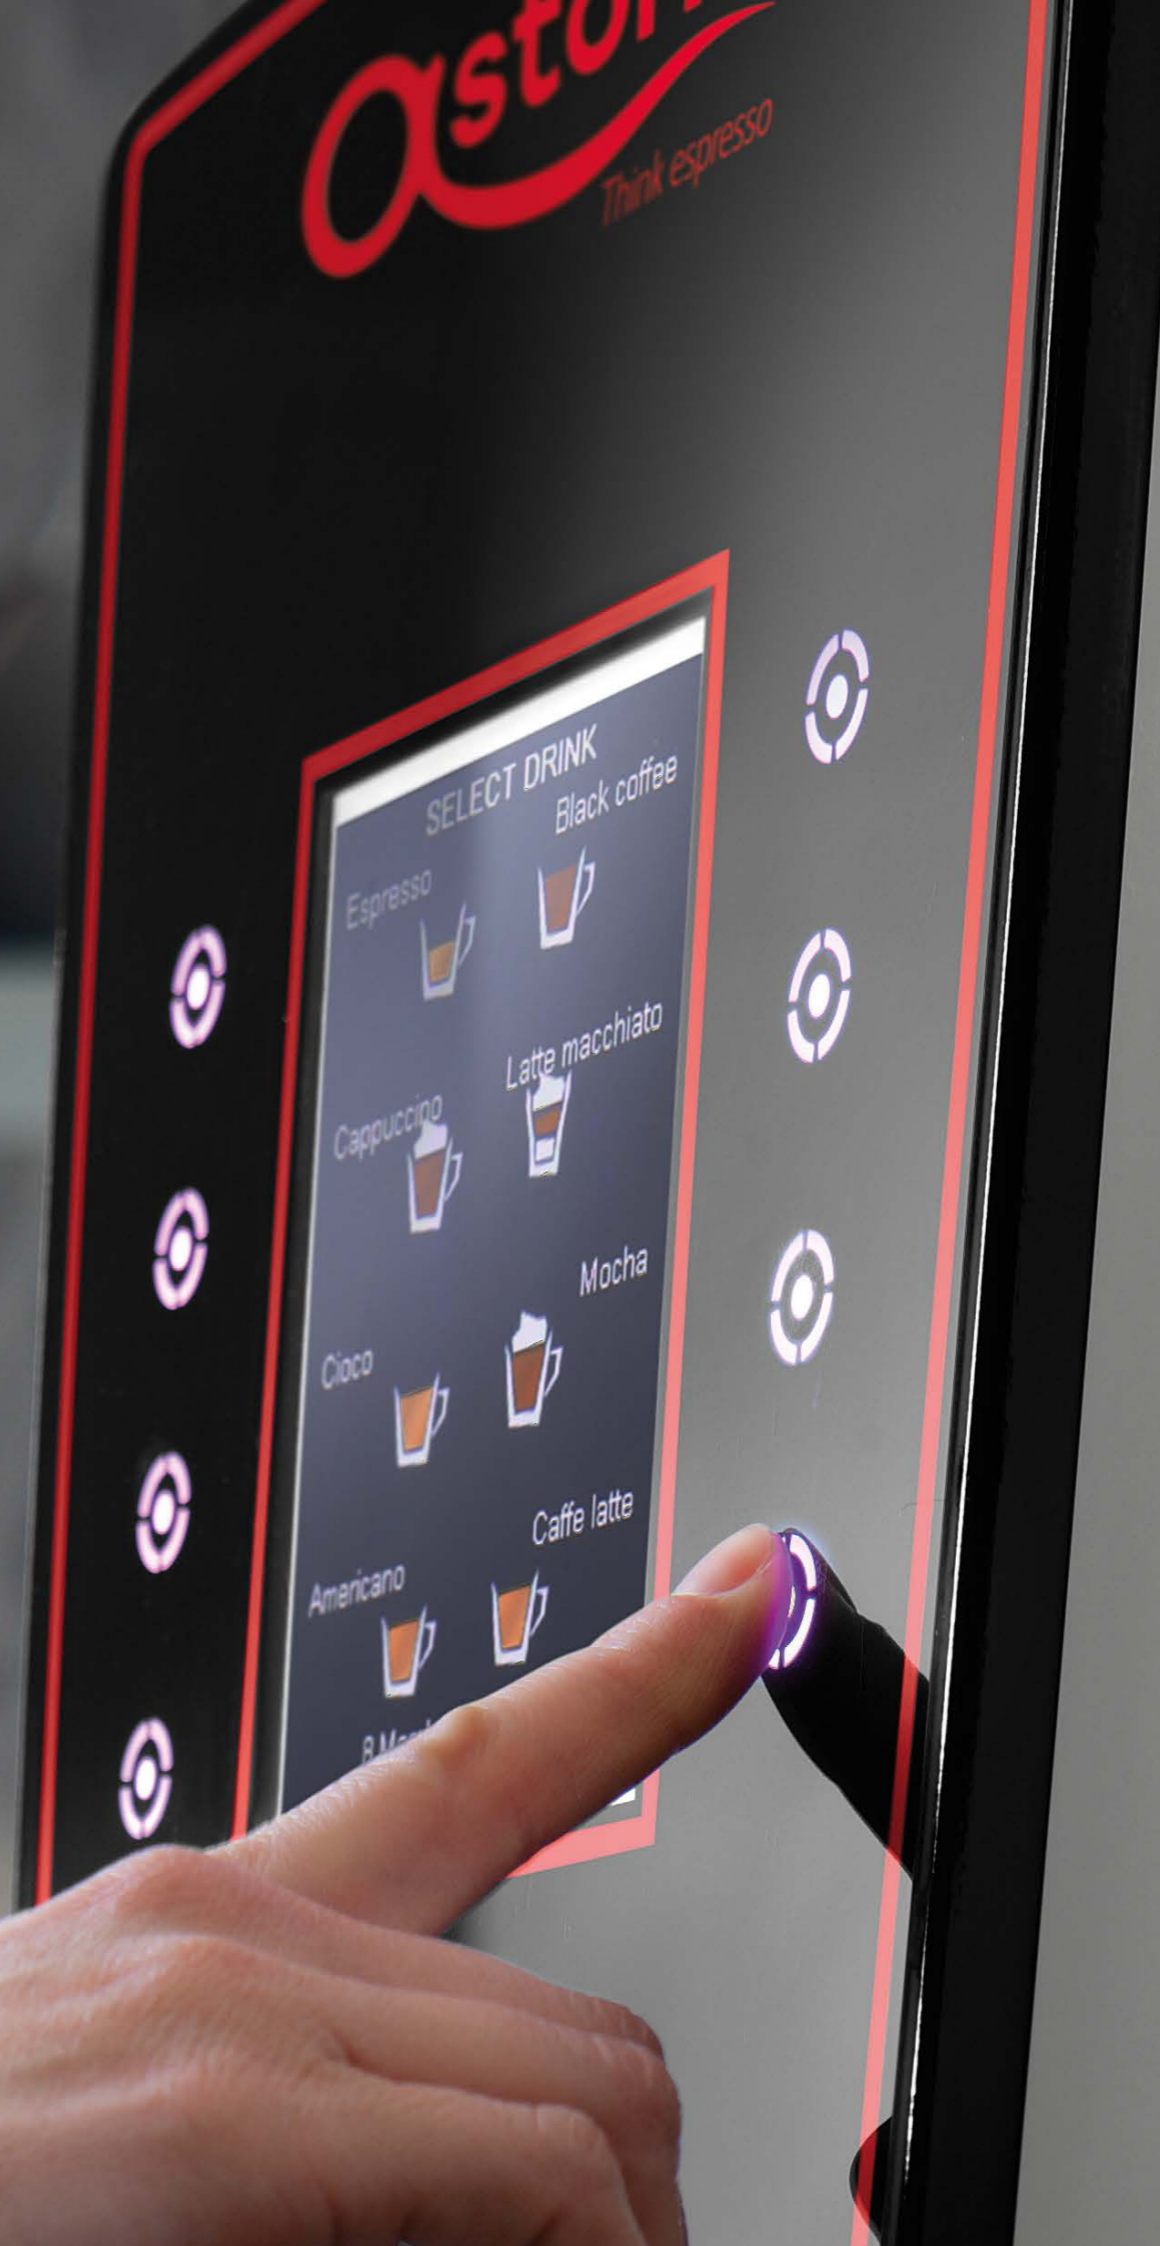

DRIVE6000

BESIDE PEOPLE

Astoria[®]
Think espresso

DRIVE 6000

Drive è la nuova classe di macchine superautomatiche Astoria in grado di guidarti attraverso un percorso di semplicità e gusto.

Con le macchine della classe Drive condividere i tuoi momenti di pausa e le tue creazioni preferite diventa più facile: quando vuoi, dove vuoi, con chi vuoi.

Drive è a fianco delle persone.

Drive is the new range of simple yet stylish super-automatic machines by Astoria.

With the Drive range of machines, drinking your favourite beverages during your free time has never been easier: have them when you like, where you like and with whom you like.

Drive beside people.

DRINK

La versatilità di Drive6000 permette di selezionare direttamente dal menù 16 bevande grazie anche alla possibilità di schiumare il latte automaticamente.

Le due tramogge da 1kg ciascuna consentono di preparare differenti tipologie di caffè e drinks a base di caffè o latte. Drive6000 nella versione ASR, grazie alla terza tramoggia dedicata alle polveri solubili, rende possibile integrare il menù di Drive6000 con bevande creative unendo a latte e caffè un terzo ingrediente.

Drive6000 is a versatile machine, as you can select 16 beverages directly from the menu thanks also to the automatic milk-frothing system.

Each of the two 1 kg hoppers allows different types of coffees and coffee and milk-based drinks to be prepared.